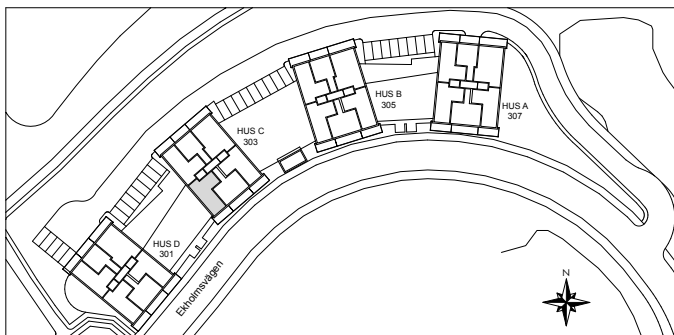

LGH C1103, C1203, C1303, C1403  
Plan 5, 6, 7, 8

-  Spis med glaskeramikhäll
-  Kombinerad kyl och frys
-  Diskmaskin
-  Garderob
-  Tvättmaskin/Torktumlare
-  Linneskåp
-  Städsåp

Frd Förråd

Rumshöjd generellt ca 2,56m.

Lägre i kök, hall och bad.

Bröstningshöjd 80 cm

SKALA 1:100

Sektion hus C