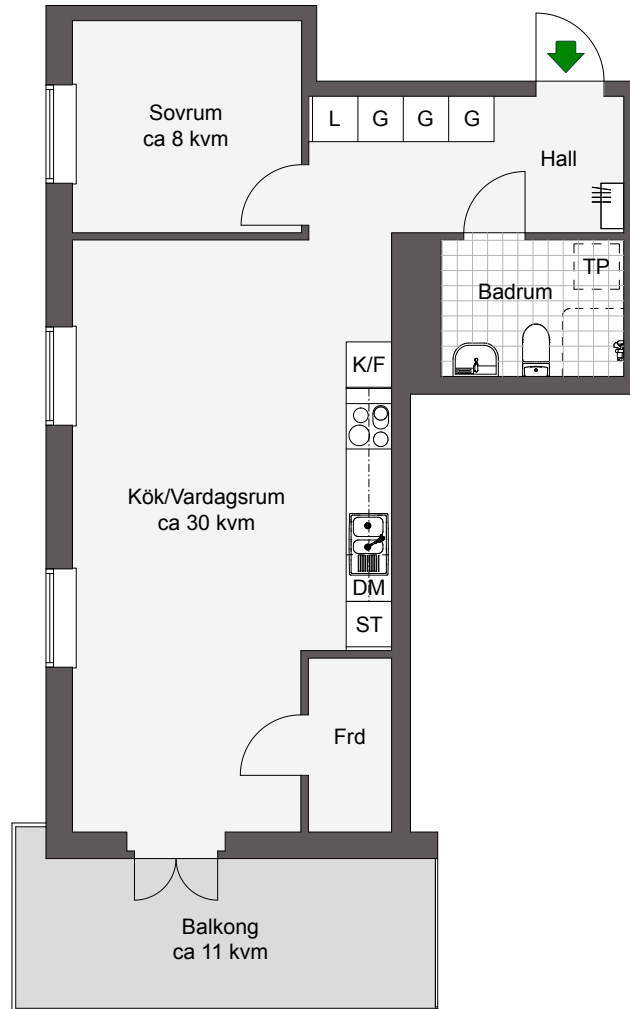

LGH C1103, C1203, C1303, C1403  
Plan 5, 6, 7, 8

-  Spis med glaskeramikhäll
-  Kombinerad kyl och frys
-  Diskmaskin
-  Garderob
-  Tvättmaskin/Torktumlare
-  Linneskåp
-  Städsåp

Frd Förråd

Rumshöjd generellt ca 2,56m.

Lägre i kök, hall och bad.

Bröstningshöjd 80 cm

SKALA 1:100

Sektion hus C