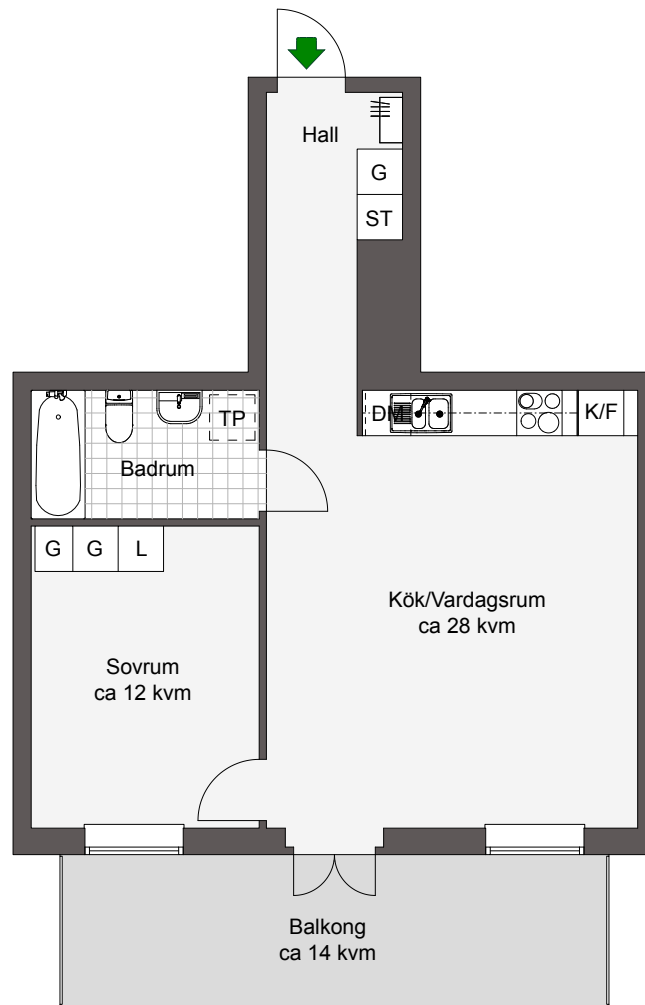

LGH C1102, C1202, C1302, C1402
Plan 5, 6, 7, 8

-  Spis med glaskeramikhäll
-  Kombinerad kyl och frys
-  Diskmaskin
-  Garderob
-  Tvättmaskin/Torktumlare
-  Linneskåp
-  Städskåp

Rumshöjd generellt ca 2,56m.
Lägre i kök, hall och bad.
Bröstningshöjd 80 cm

SKALA 1:100

Sektion hus C