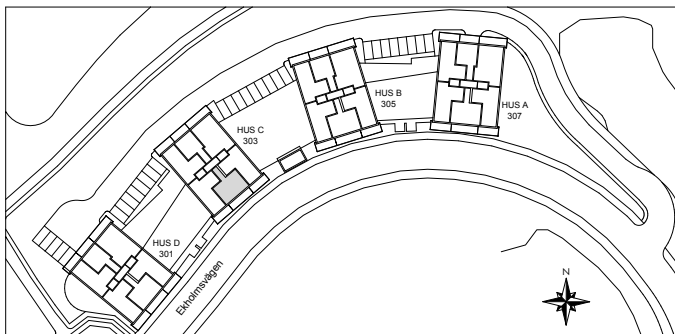

LGH C1102, C1202, C1302, C1402
Plan 5, 6, 7, 8

-  Spis med glaskeramikhäll
-  Kombinerad kyl och frys
-  Diskmaskin
-  Garderob
-  Tvättmaskin/Torktumlare
-  Linneskåp
-  Städskåp

Rumshöjd generellt ca 2,56m.
Lägre i kök, hall och bad.
Bröstningshöjd 80 cm

SKALA 1:100

Sektion hus C