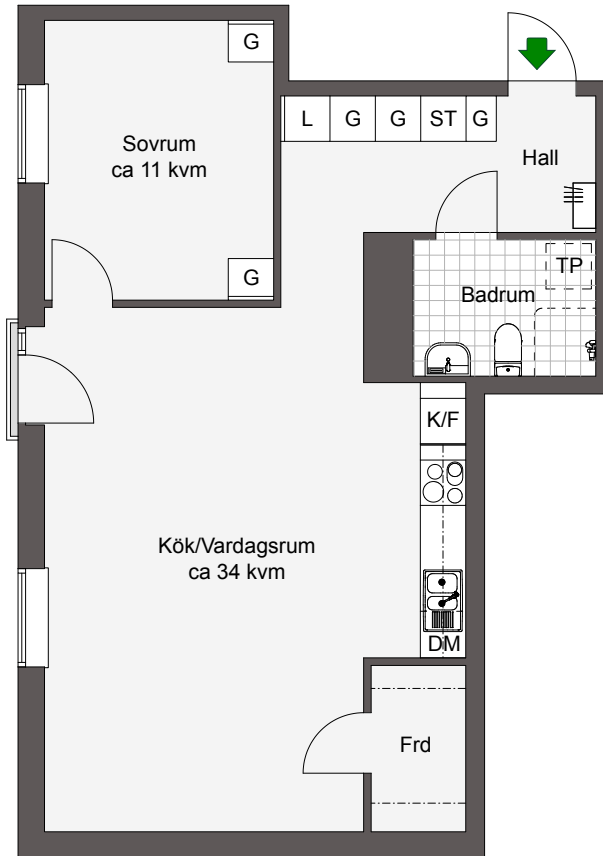

LGH C1002  
Plan 4

-  Spis med glaskeramikhäll
-  Kombinerad kyl och frys
-  Diskmaskin
-  Garderob
-  Tvättmaskin/Torktumlare
-  Linneskåp
-  Städsåp

Frd Förråd

Rumshöjd generellt ca 2,56m.

Lägre i kök, hall och bad.

Bröstningshöjd 80 cm

SKALA 1:100

Sektion hus C