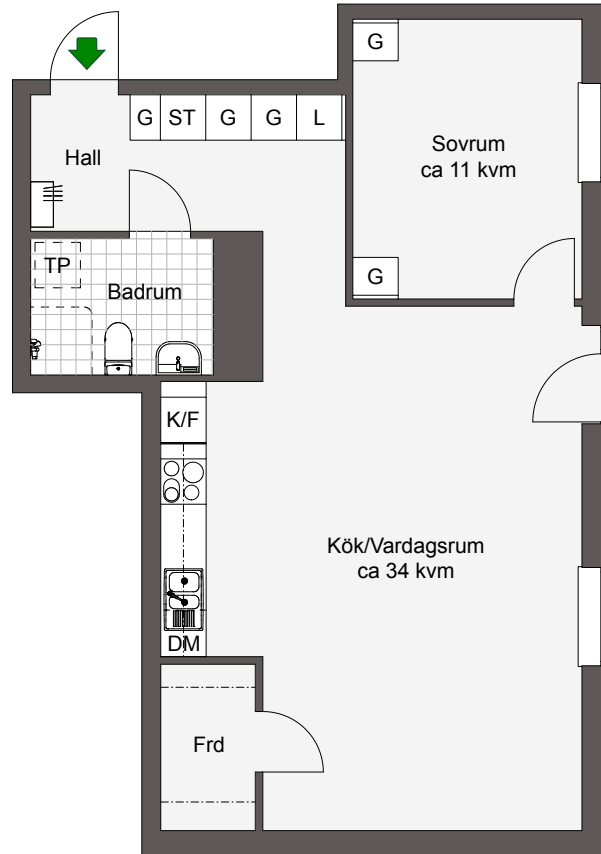

LGH C1001
Plan 4

-  Spis med glaskeramikhäll
-  Kombinerad kyl och frys
-  Diskmaskin
-  Garderob
-  Tvättmaskin/Torktumlare
-  Linneskåp
-  Städskåp

Frd Förråd

Rumshöjd generellt ca 2,56m.
Lägre i kök, hall och bad.
Bröstningshöjd 80 cm

SKALA 1:100

Sektion hus C