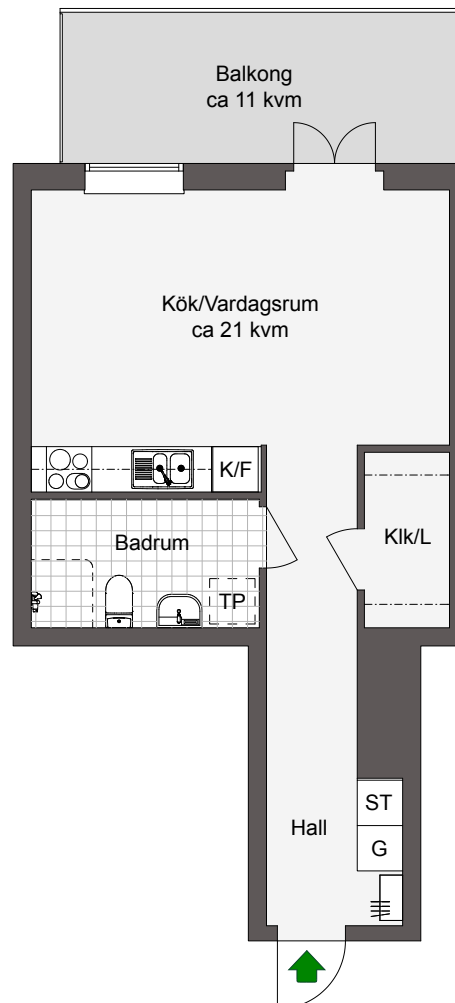

LGH C0804, C0904, C1004, C1105, C1205, C1305, C1405
Plan 2, 3, 4, 5, 6, 7, 8

-  Spis med glaskeramikhäll
-  Kombinerad kyl och frys
-  Garderob
-  Tvättmaskin/Torktumlare
-  Städskåp

Kik/L Klädkammare och linneskåp

Rumshöjd generellt ca 2,56m.
Lägre i kök, hall och bad.
Bröstningshöjd 80 cm

SKALA 1:100

Sektion hus C