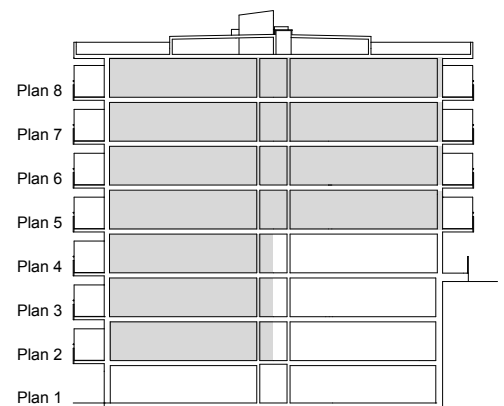

LGH C0803, C0903, C1003, C1101, C1201, C1301,
C1401, C1104, C1204, C1304, C1404
Plan 2, 3, 4, 5, 6, 7, 8

-  Spis med glaskeramikhäll
-  Kombinerad kyl och frys
-  Diskmaskin
-  Garderob
-  Tvättmaskin/Torktumlare
-  Linneskåp
-  Städskåp

Frd Förråd

Rumshöjd generellt ca 2,56m.

Lägre i kök, hall och bad.

Bröstningshöjd 80 cm

SKALA 1:100

Sektion hus C