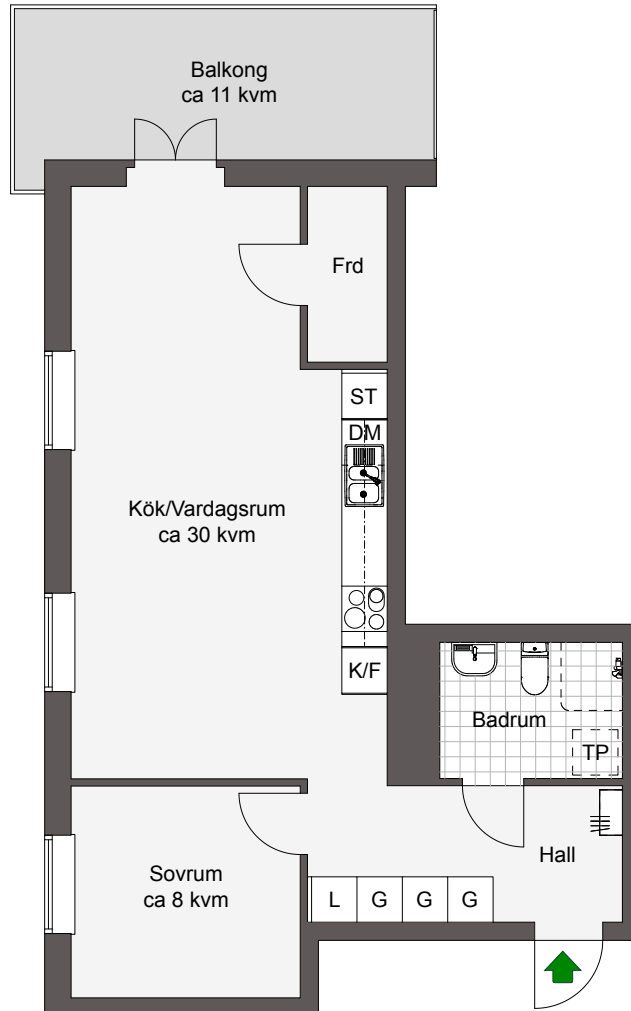

LGH C0803, C0903, C1003, C1101, C1201, C1301,
C1401, C1104, C1204, C1304, C1404
Plan 2, 3, 4, 5, 6, 7, 8

-  Spis med glaskeramikhäll
-  Kombinerad kyl och frys
-  Diskmaskin
-  Garderob
-  Tvättmaskin/Torktumlare
-  Linneskåp
-  Städskåp

Frd Förråd

Rumshöjd generellt ca 2,56m.

Lägre i kök, hall och bad.

Bröstningshöjd 80 cm

SKALA 1:100

Sektion hus C