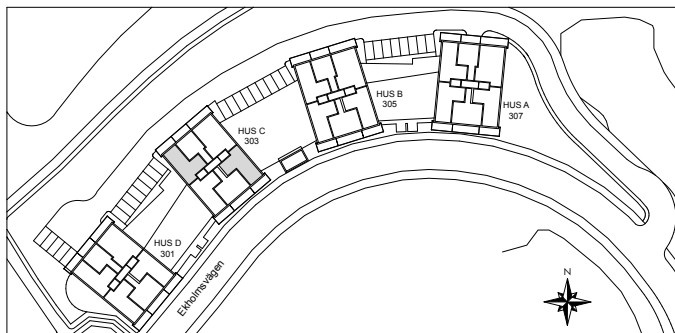

Frd Förråd

Rumshöjd generellt ca 2,56m.

Lägre i kök, hall och bad.

Bröstningshöjd 80 cm

SKALA 1:100

Sektion hus C