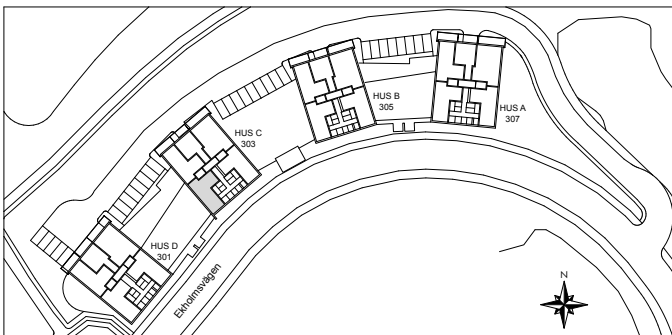

LGH C0902
Plan 3

-  Spis med glaskeramikhäll
-  Kombinerad kyl och frys
-  Diskmaskin
-  Garderob
-  Tvättmaskin/Torktumlare
-  Linneskåp
-  Städskåp

Frd Förråd

Rumshöjd generellt ca 2,56m.

Lägre i kök, hall och bad.

Bröstningshöjd 80 cm

SKALA 1:100

Sektion hus C