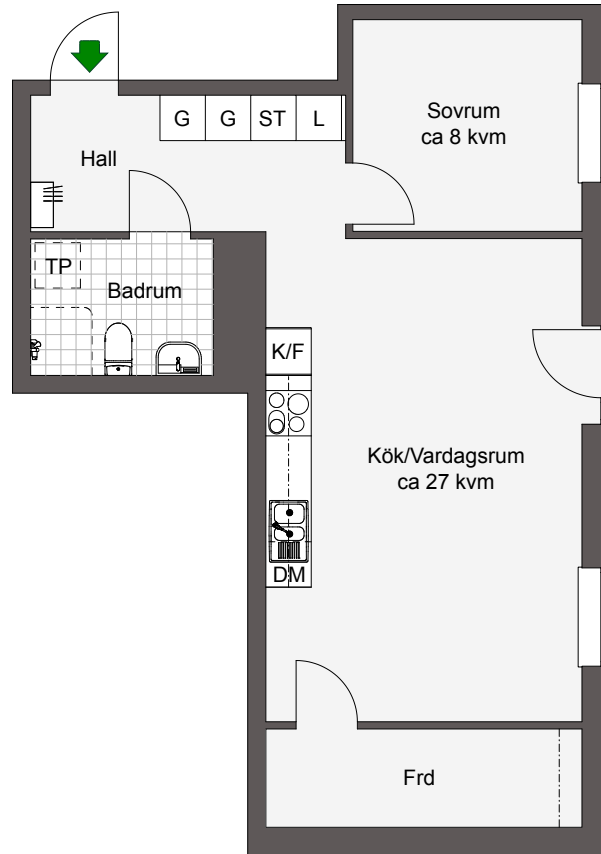

LGH C0901
Plan 3

-  Spis med glaskeramikhäll
-  Kombinerad kyl och frys
-  Diskmaskin
-  Garderob
-  Tvättmaskin/Torktumlare
-  Linneskåp
-  Städsåp

Frd Förråd

Rumshöjd generellt ca 2,56m.

Lägre i kök, hall och bad.

Bröstningshöjd 80 cm

SKALA 1:100

Sektion hus C