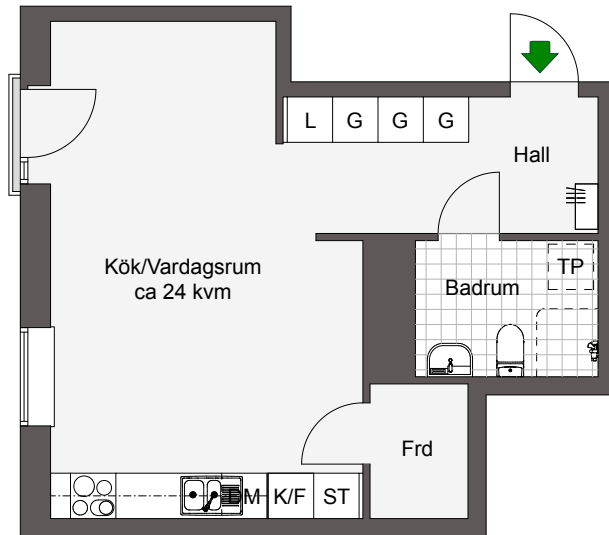

LGH C0802
Plan 2

-  Spis med glaskeramikhäll
-  K/F Kombinerad kyl och frys
-  DM Diskmaskin
-  G Garderob
-  TP Tvättmaskin/Torktumlare
-  L Linneskåp
-  ST Städsåp

Frd Förråd

Rumshöjd generellt ca 2,56m.

Lägre i kök, hall och bad.

Bröstningshöjd 80 cm

SKALA 1:100

Sektion hus C