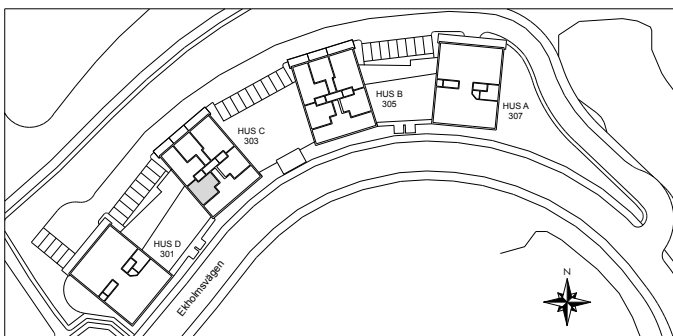

LGH C0802
Plan 2

-  Spis med glaskeramikhäll
-  K/F Kombinerad kyl och frys
-  DM Diskmaskin
-  G Garderob
-  TP Tvättmaskin/Torktumlare
-  L Linneskåp
-  ST Städsåp

Frd Förråd

Rumshöjd generellt ca 2,56m.

Lägre i kök, hall och bad.

Bröstningshöjd 80 cm

SKALA 1:100

Sektion hus C