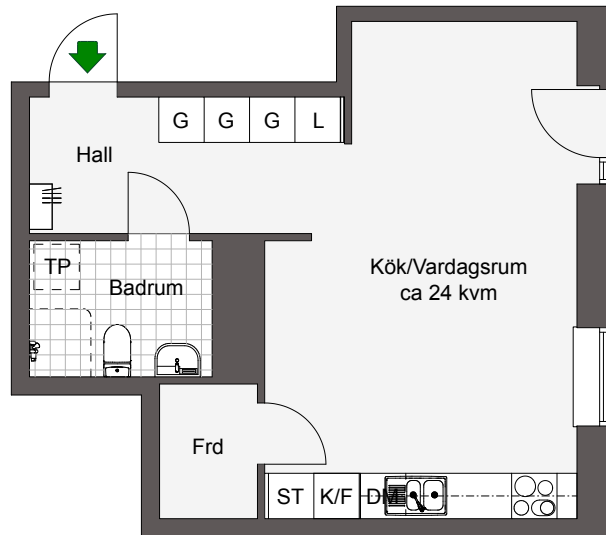

LGH C0801  
Plan 2

-  Spis med glaskeramikhäll
-  K/F Kombinerad kyl och frys
-  DM Diskmaskin
-  G Garderob
-  TP Tvättmaskin/Torktumlare
-  L Linneskåp
-  ST Städsåp

Frd Förråd

Rumshöjd generellt ca 2,56m.

Lägre i kök, hall och bad.

Bröstningshöjd 80 cm

SKALA 1:100

Sektion hus C