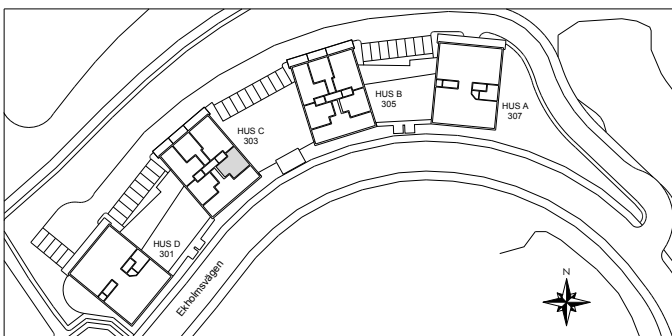

LGH C0801  
Plan 2

-  Spis med glaskeramikhäll
-  K/F Kombinerad kyl och frys
-  DM Diskmaskin
-  G Garderob
-  TP Tvättmaskin/Torktumlare
-  L Linneskåp
-  ST Städsåp

Frd Förråd

Rumshöjd generellt ca 2,56m.

Lägre i kök, hall och bad.

Bröstningshöjd 80 cm

SKALA 1:100

Sektion hus C